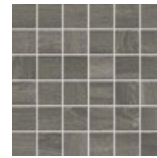

ARI 0635 · farbmix natur
matt | Holzoptik · matt | wood look

ARI 0640 · eiche · oak
matt | Holzoptik · matt | wood look

ARI 0650 · kirsche · cherry
matt | Holzoptik · matt | wood look

ARI 0660 · walnuss · walnut
matt | Holzoptik · matt | wood look

ARI 0680 · grau · grey
matt | Holzoptik · matt | wood look

ARI 0685 · farbmix grau-anthrazit
matt | Holzoptik · matt | wood look

ARI 0690 · anthrazit · anthracite
matt | Holzoptik · matt | wood look

ARI 0750 · buche
matt | Holzoptik · matt | wood look